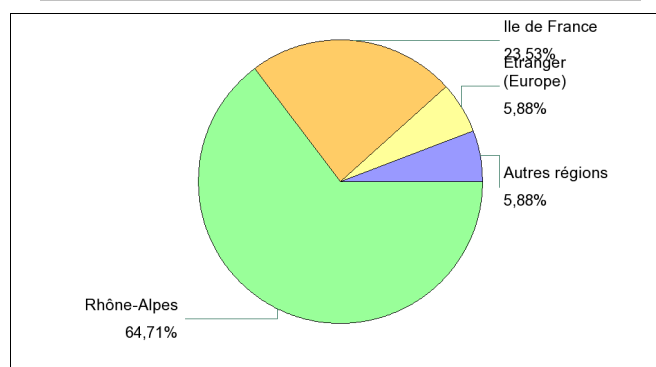

La durée médiane d'accès au 1er emploi est de 1,0 mois.

Emploi actuel

Sont pris en compte les répondants inscrits en formation initiale ou en apprentissage et hors poursuite d'études

Type de l'employeur	Effectif	%
Entreprise privée	12	70,59%
Association	3	17,65%
Je suis mon propre employeur	2	11,76%
Total	17	100,00%

Nature de l'emploi	Effectif	%
Contrat à durée indéterminée (CDI)	13	76,47%
Contrat à durée déterminée (CDD)	2	11,76%
Prof. libérale, indépendant, chef d'entreprise	2	11,76%
Total	17	100,00%

Localisation de l'emploi actuel