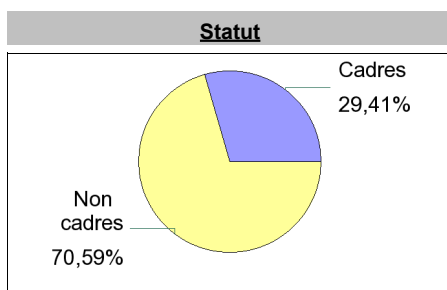

Emploi actuel

Sont pris en compte les répondants inscrits en formation initiale ou en apprentissage et hors poursuite d'études

Type de l'employeur	Effectif	%
Entreprise privée	12	70,59%
Association	3	17,65%
Je suis mon propre employeur	2	11,76%
Total	17	100,00%

Nature de l'emploi	Effectif	%
Contrat à durée indéterminée (CDI)	13	76,47%
Contrat à durée déterminée (CDD)	2	11,76%
Prof. libérale, indépendant, chef d'entreprise	2	11,76%
Total	17	100,00%