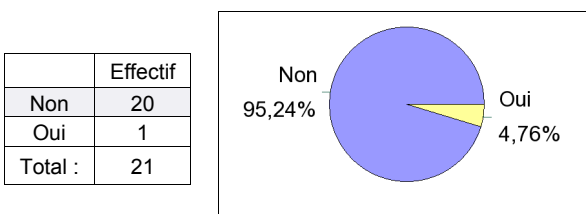

	Femmes	Hommes	Effectif	%
Formation initiale	10	9	19	63,33%
Formation continue		8	8	26,67%
VAE	1	1	2	6,67%
Formation en apprentissage		1	1	3,33%
Total :	11	19	30	100,00%
	% 36,67%	63,33%		100,00%

Situation à l'entrée en formation des diplômés inscrits en formation continue ou en VAE

	Effectif
En emploi	9
En stage	1
Total :	10

Situation de l'ensemble des diplômés (répondants) en octobre 2009

Ne sont pas pris en compte les diplômés inscrits en formation continue ou en VAE qui étaient en emploi en début de formation

Situation professionnelle de l'ensemble des diplômés

	Effectif	%
En emploi	17	80,95%
En recherche d'emploi	3	14,29%
En inactivité	1	4,76%
Total :	21	100,00%

Situation professionnelle des diplômés hors poursuite d'études

Poursuite d'études après l'obtention du diplôme

Ne sont pas pris en compte les diplômés inscrits en formation continue ou en VAE qui étaient en emploi en début de formation

Type formation	Intitulé de la formation (Etablissement)	Effectifs
Master 2 Pro	Acheteur Manager International (EM Lyon)	1
Sous -Total :		1
Total :		1