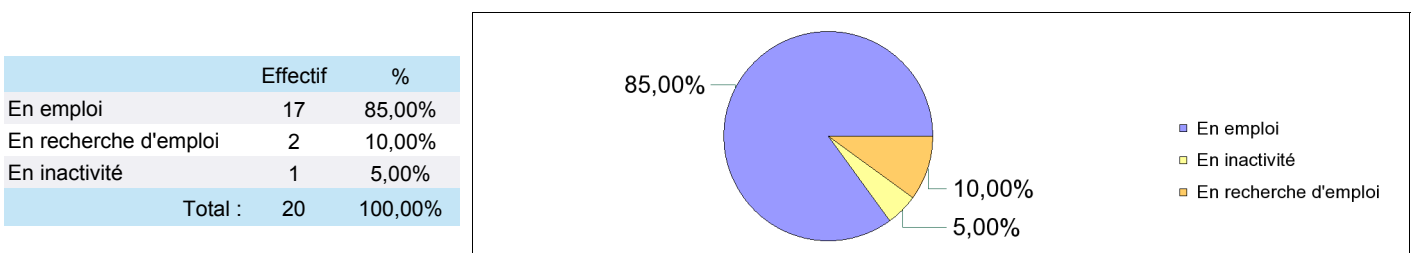

	Effectif
En emploi	9
En stage	1
Total :	10

Situation de l'ensemble des diplômés (répondants) en octobre 2009

Ne sont pas pris en compte les diplômés inscrits en formation continue ou en VAE qui étaient en emploi en début de formation

Situation professionnelle de l'ensemble des diplômés

	Effectif	%
En emploi	17	80,95%
En recherche d'emploi	3	14,29%
En inactivité	1	4,76%
Total :	21	100,00%

Situation professionnelle des diplômés hors poursuite d'études

Poursuite d'études après l'obtention du diplôme

Ne sont pas pris en compte les diplômés inscrits en formation continue ou en VAE qui étaient en emploi en début de formation

Type formation	Intitulé de la formation (Etablissement)	Effectifs
Master 2 Pro	Acheteur Manager International (EM Lyon)	1
Sous -Total :		1
Total :		1