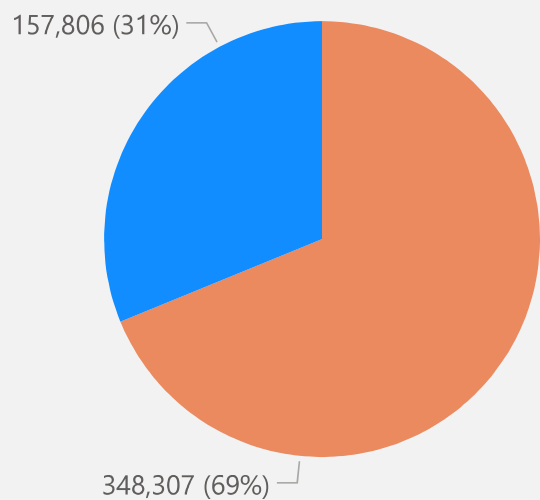

Suivi des déchets Université Claude Bernard

Janvier - Décembre 2023

507,11

Tonnes collectées

Répartition de la valorisation

● Valorisation énergétique ● Valorisation matière

Evolution tonnage déchets (en tonnes) 2023

Corrigé ● CS ● DU

Suivi des déchets Université Claude Bernard

Janvier - Décembre 2024

481,60

Tonnes collectées

Répartition de la valorisation

● Valorisation énergétique ● Valorisation matière

Evolution tonnage déchets (en tonnes) 2024