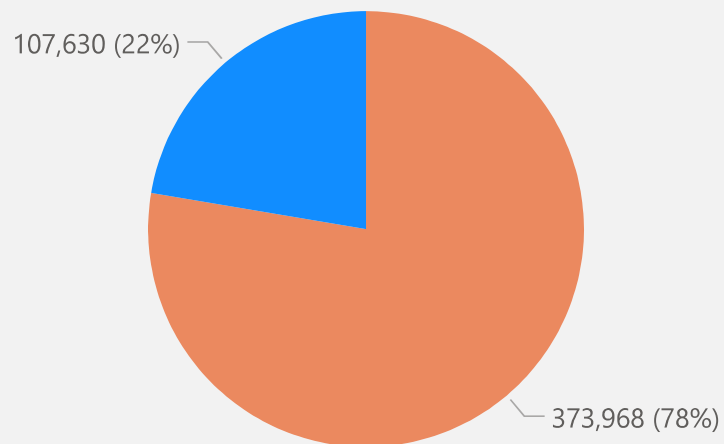

Suivi des déchets Université Claude Bernard

Janvier - Décembre 2023

507,11

Tonnes collectées

Répartition de la valorisation

● Valorisation énergétique ● Valorisation matière

Evolution tonnage déchets (en tonnes) 2023

Corrigé ● CS ● DU

Suivi des déchets Université Claude Bernard

Janvier - Décembre 2024

481,60

Tonnes collectées

Répartition de la valorisation

● Valorisation énergétique ● Valorisation matière

Evolution tonnage déchets (en tonnes) 2024