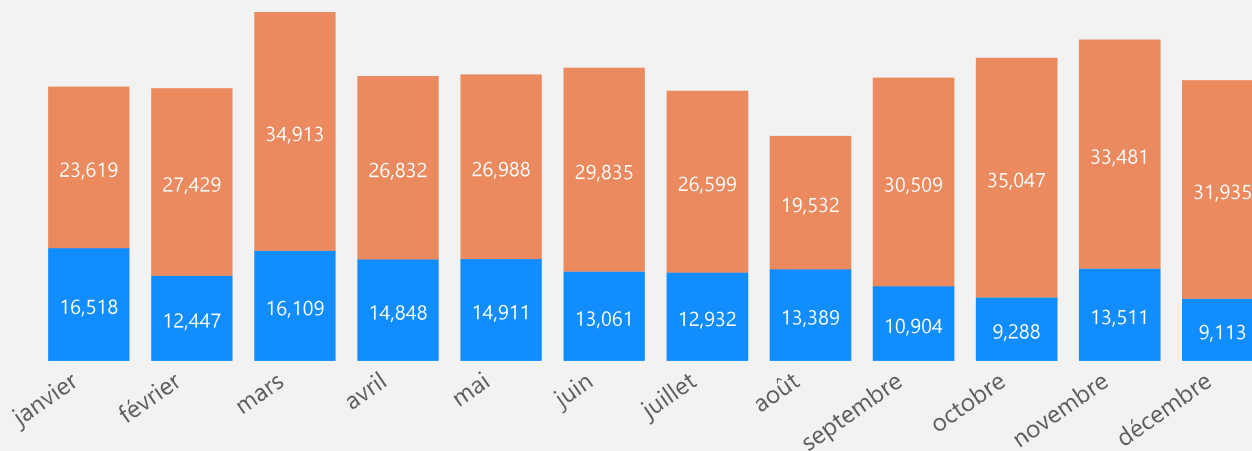

Suivi des déchets Université Claude Bernard

Janvier - Décembre 2023

507,11

Tonnes collectées

Répartition de la valorisation

● Valorisation énergétique ● Valorisation matière

Evolution tonnage déchets (en tonnes) 2023

Corrigé ● CS ● DU

Suivi des déchets Université Claude Bernard

Janvier - Décembre 2024

481,60

Tonnes collectées

Répartition de la valorisation

● Valorisation énergétique ● Valorisation matière

Evolution tonnage déchets (en tonnes) 2024